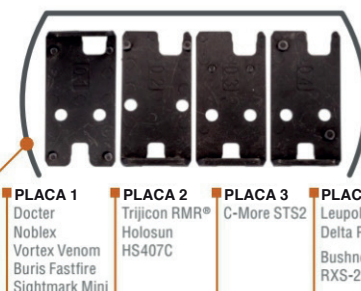

GX4 CARRY

Taurus[®] T.O.R.O.
Taurus Optic Ready Option

Trava de Gatilho

Placas de Montagem
(incluso 4 placas adaptadoras)

- PLACA 1**
Docter
Noblex
Vortex Venom
Buris Fastfire
Sightmark Mini
- PLACA 2**
Trijicon RMR[®]
Holosun
HS407C
- PLACA 3**
C-More STS2
- PLACA 4**
Leupold
Delta Point
Bushnell
RXS-250

Miras ópticas compatíveis

Trilho Picatinny

DIMENSÕES

	mm	in
Comprimento Total:	165,5	6,55
Altura Total:	131,7	5,18
Largura:	28,3	1,11

MIRAS

Vértice com ajuste lateral
Massa de mira fixa com ponto branco

SEGURANÇA

Trava de percussor
Trava de gatilho
Indicador de munição na câmara

OUTROS

Pronta para instalação de mira óptica
4 placas adaptadoras para mira óptica
Retém do carregador reversível
Backstraps intercambiáveis

*Mira óptica não incluída

DADOS TÉCNICOS

 **CALIBRE**
9mm (9x19)

 **CAPACIDADE**
15+1

 **COMP. CANO**
94mm
3,7"

 **AÇÃO**
Striker fire
SA

 **PESO**
593g
20,91oz

 **MATERIAL + ACABAMENTO**
Aço Carbono
Cerakote[®] Graphene